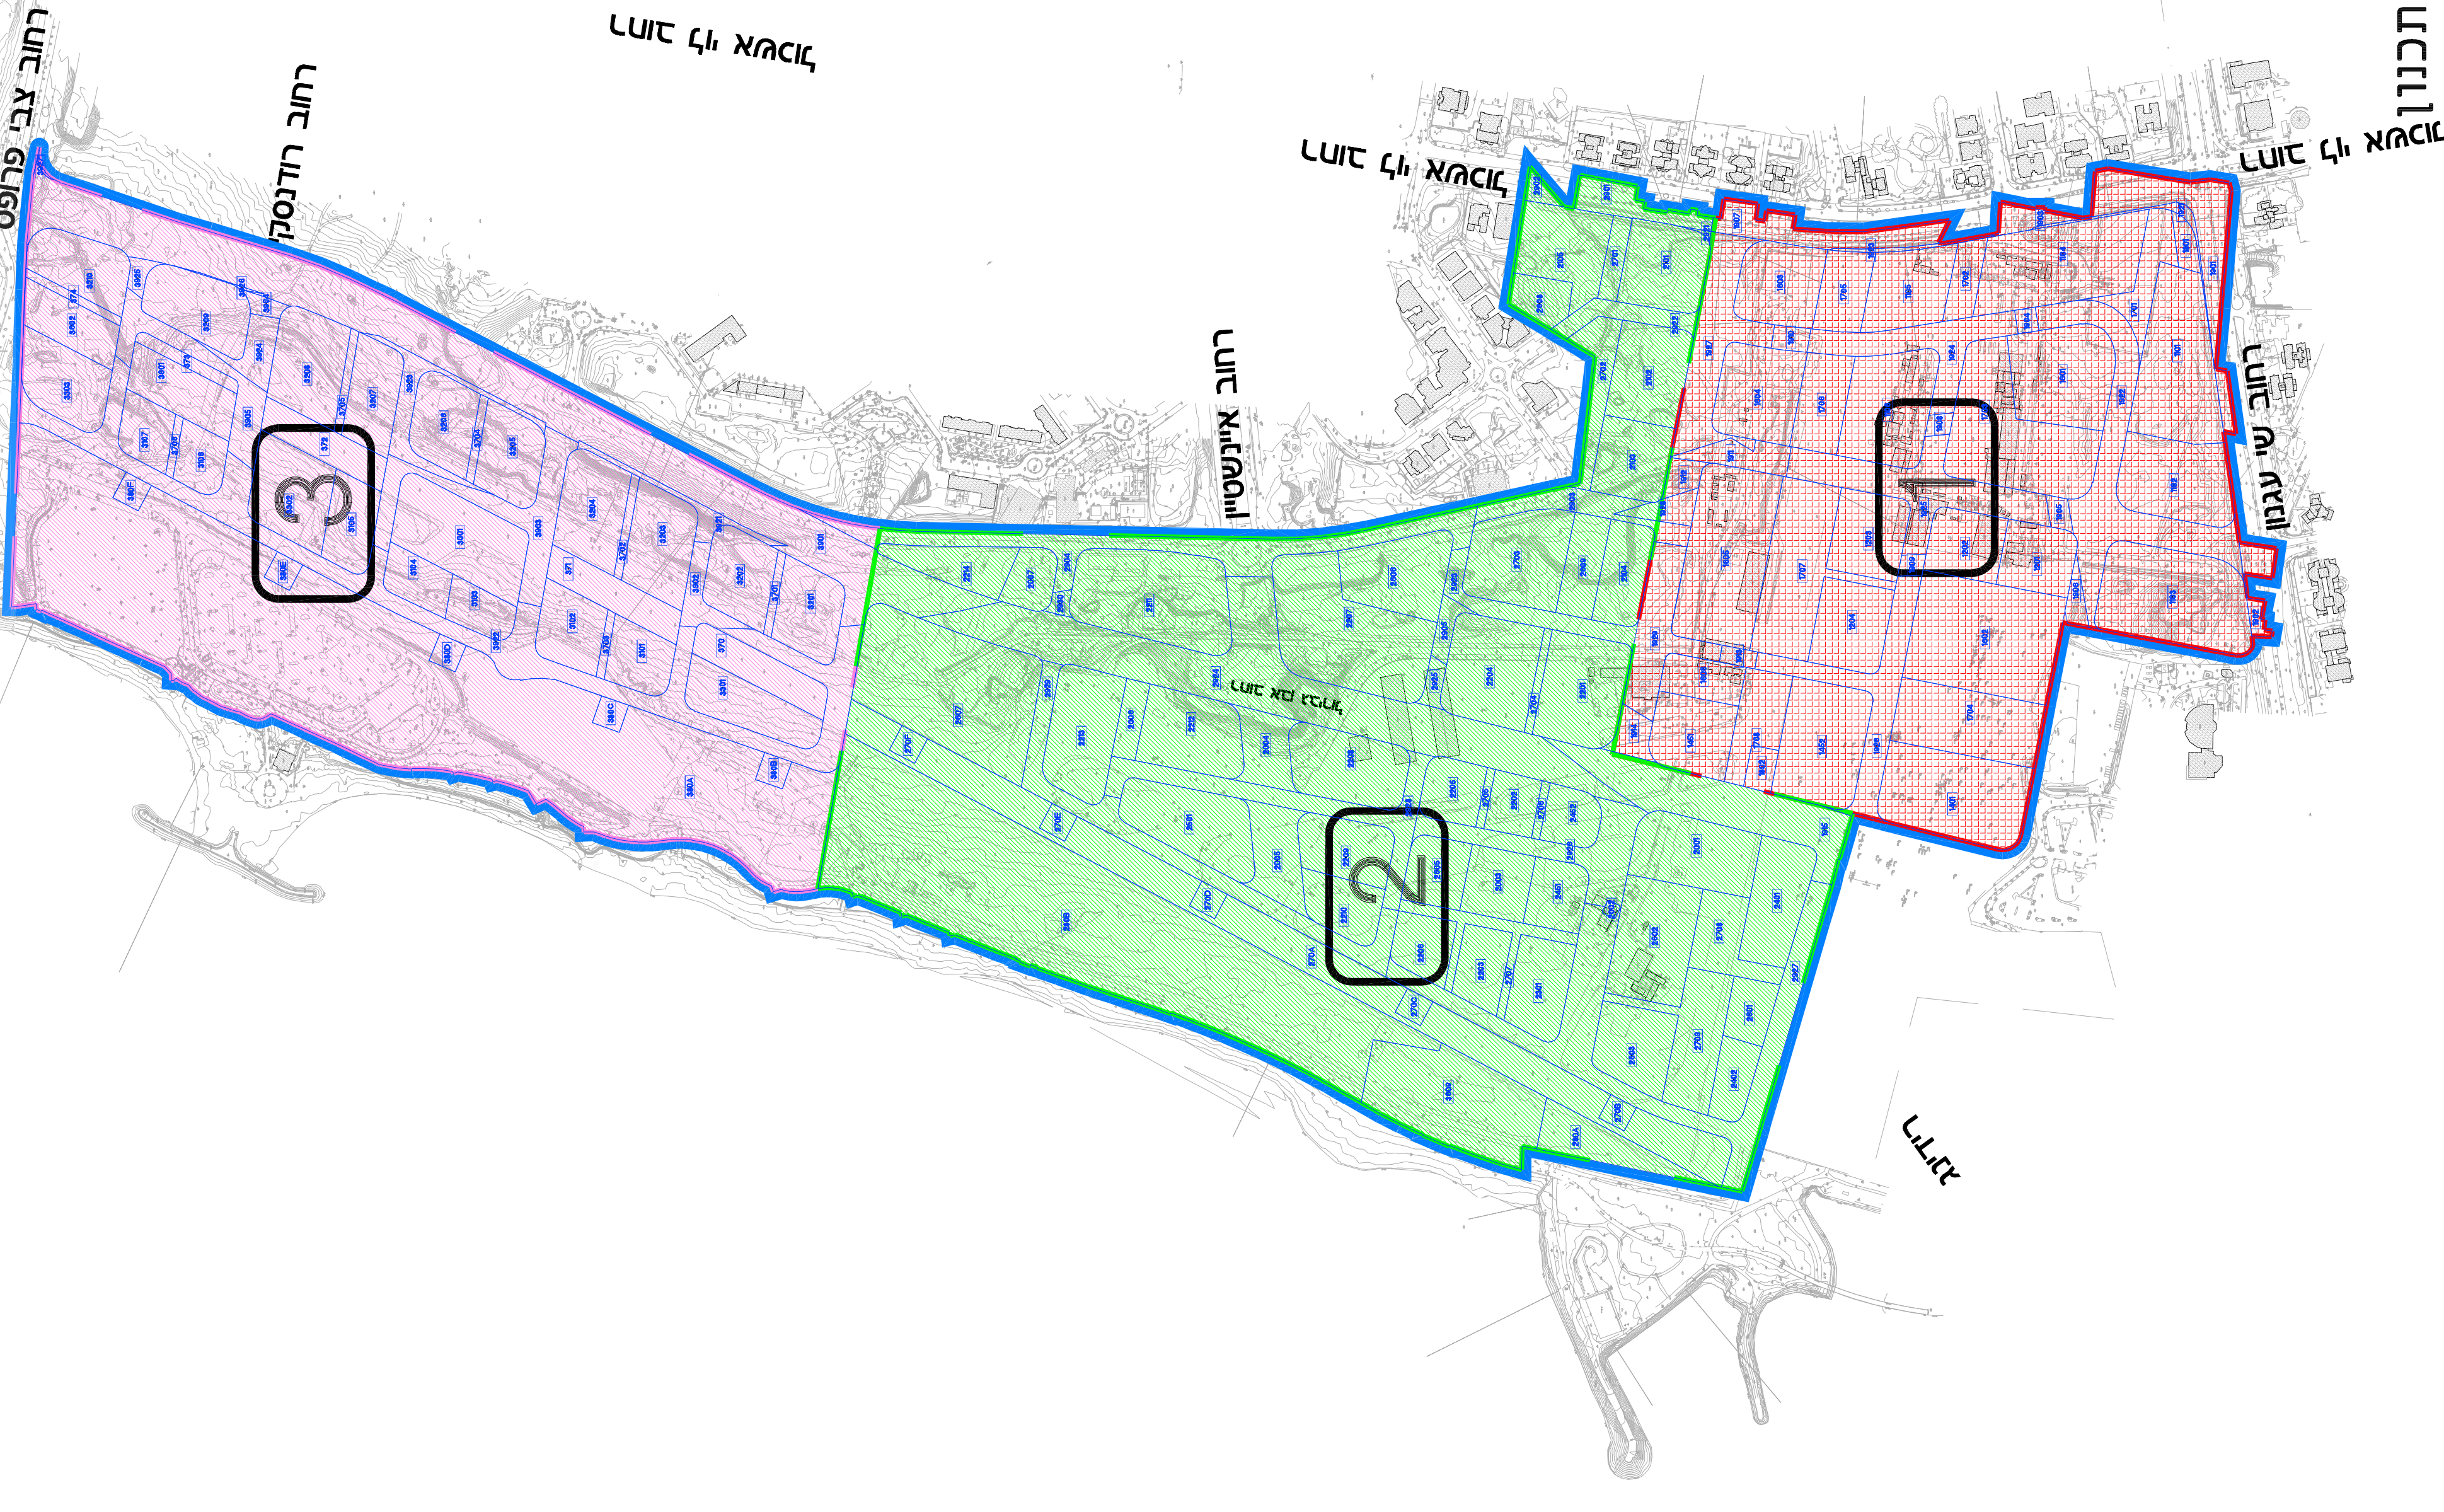

תכנית מס' 507-0403931

תל אביב-יפו

"רובע שדה דב" - תא\444

תכנית מתאר מקומית

נספח מתחמי תכנון ותחומים להיתר

קני"מ 1:5000

תאריך: 27.03.2019

מקרא

גבול התכנית Blue Line

גבול ומספר תא שטח 1702

רחוב צבי פרופס

רחוב רודנסקי

אשאי יול אול

רחוב אינשטיין

אשאי יול אול

רחוב שי עגנון

אשאי יול אול

מתחמי תכנון

- מתחם צפוני
- מתחם מרכז הרובע
- מתחם אשכנז

רחוב צבי פרופס

רחוב רודנסקי

אשאי יול אול

רחוב אינשטיין

אשאי יול אול

שם הפרויקט	מס' התכנית
תחומים להיתר	מס' התכנית