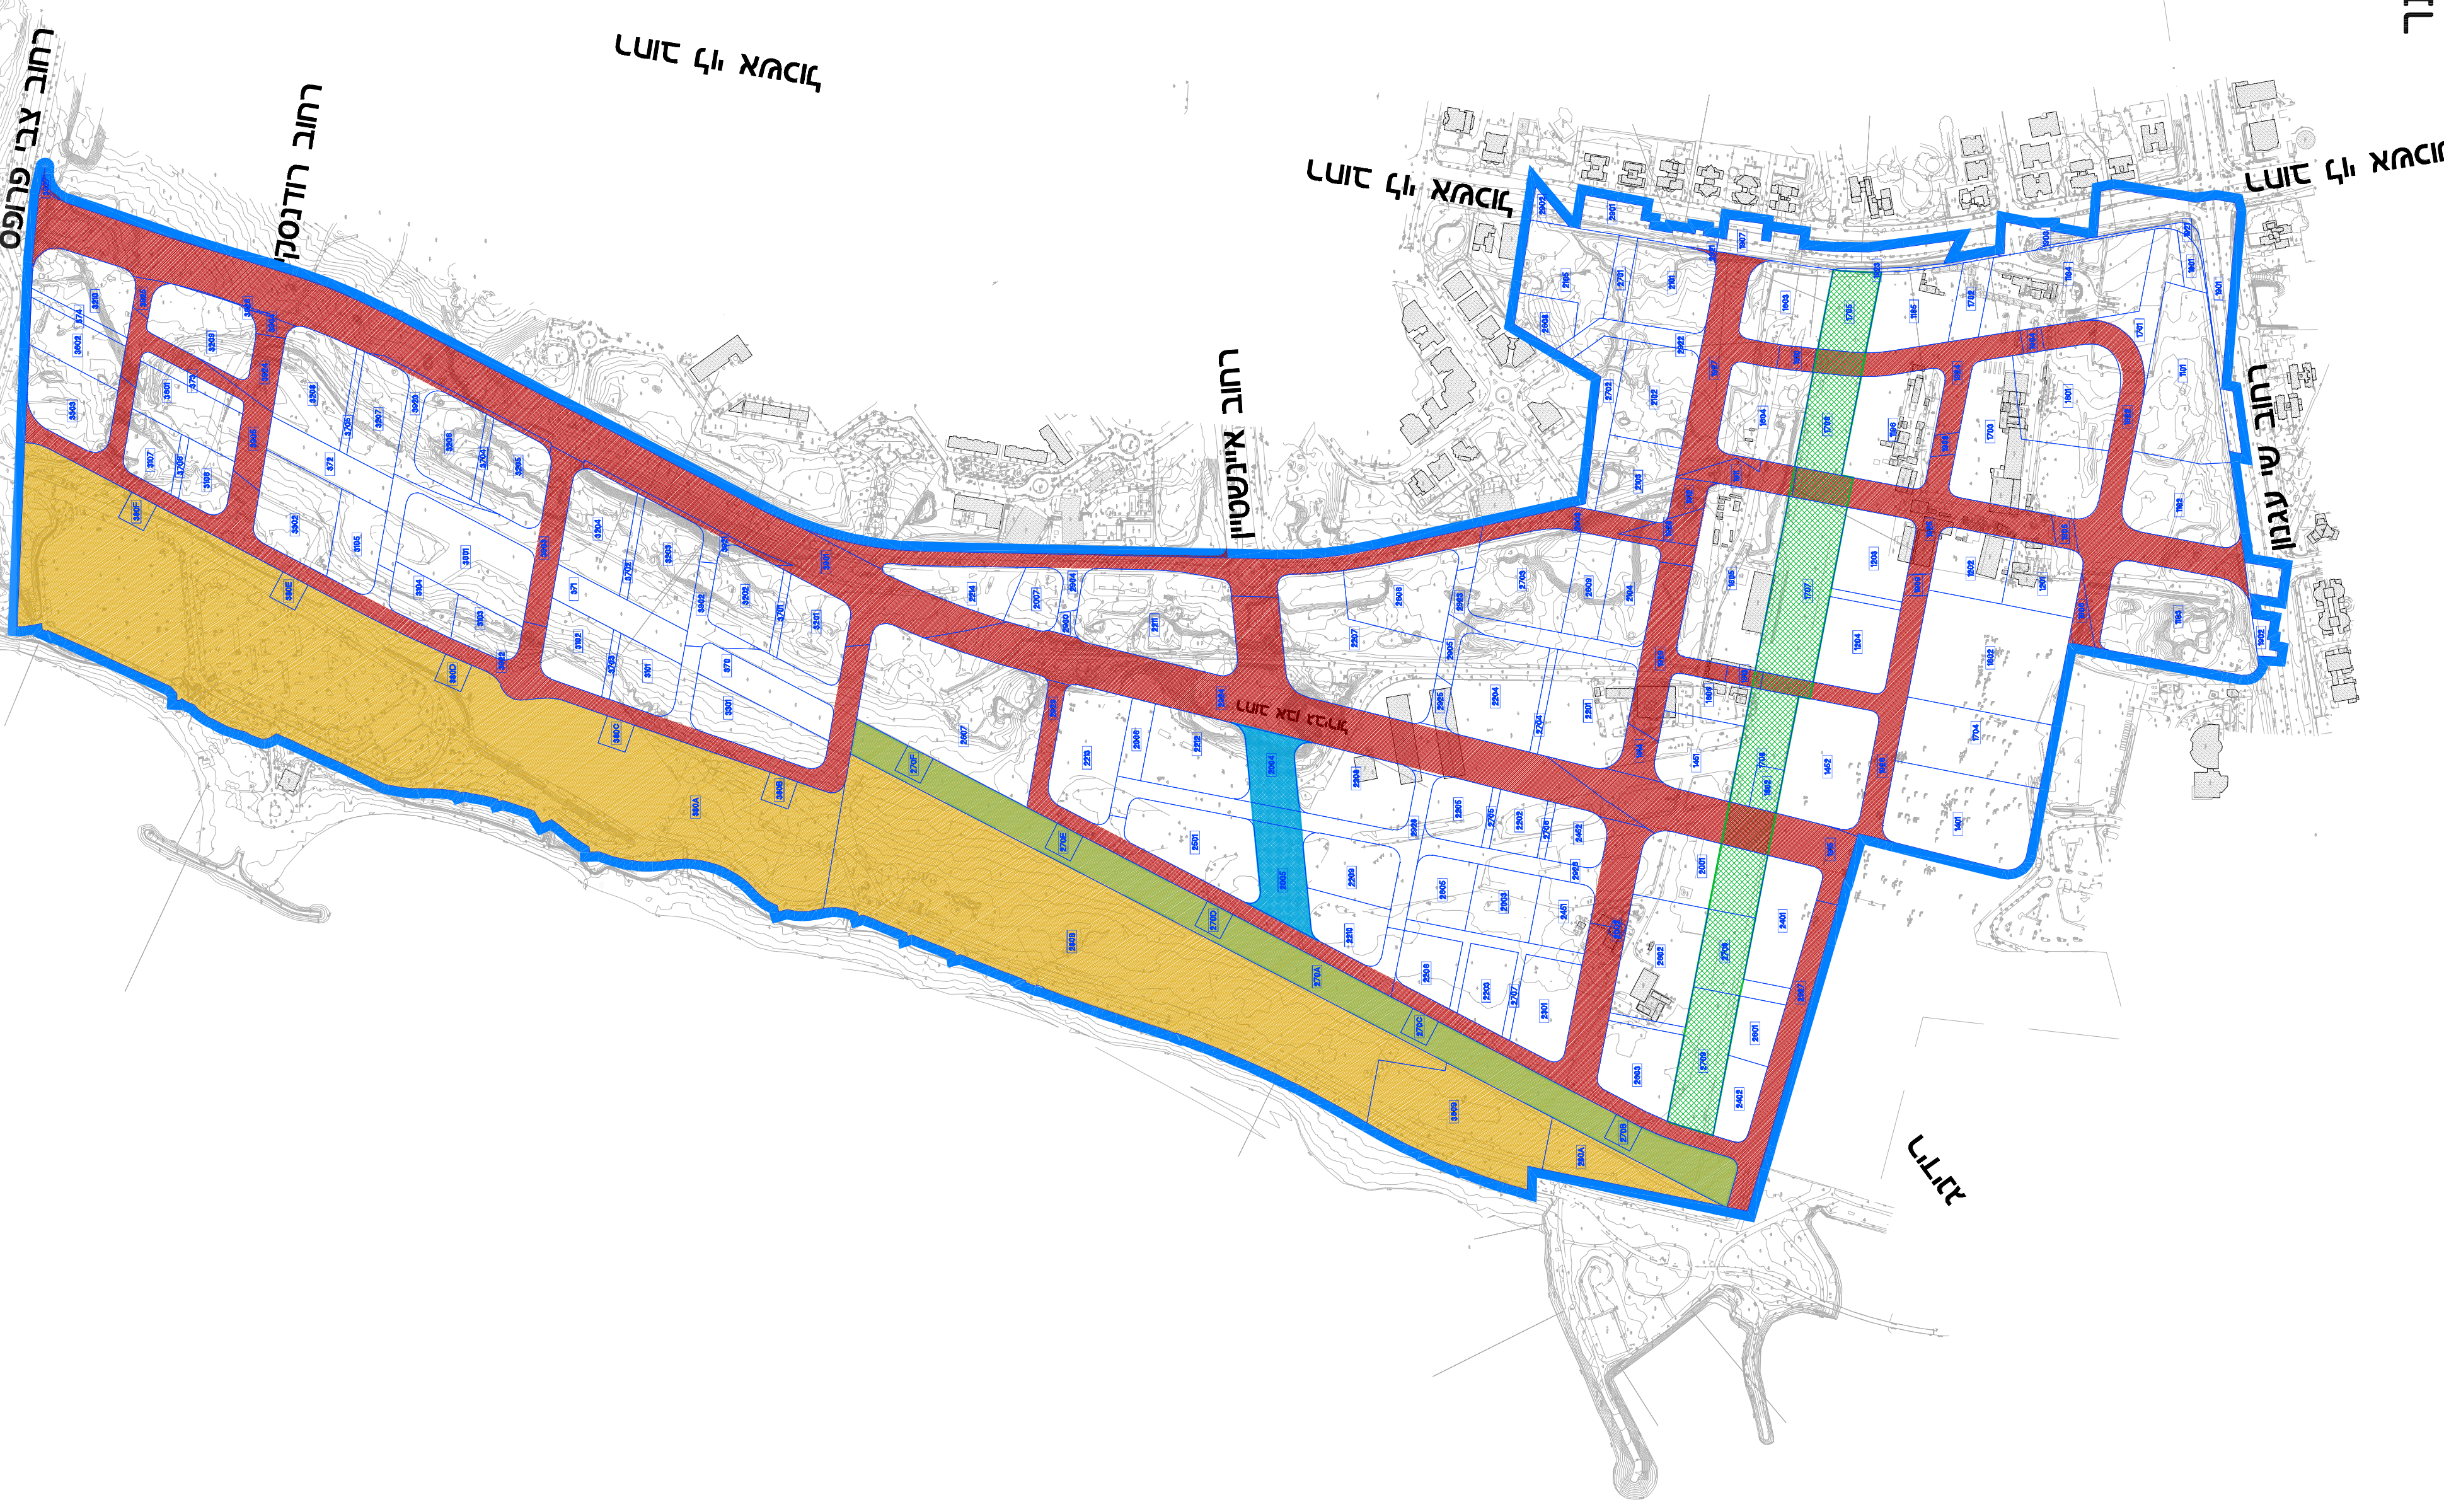

תחומים להיתר

- קטע דרך עם תשתית ככל רובעיית עירונית.
- או המשך ציר תנועה קיים או קטע המשרת תח"צ
- הפארק החופי
- טיילת המסלול
- כיכר עירונית
- ציר ירוק עירוני

תחומים:	מס' ארץ כותן	מס' ארץ כותן
	אדריכלות ובינוי ערים בע"מ	אדריכלות ובינוי ערים בע"מ
	גן סמנולוגי, בנין ג. מלוחי, ירושלים	גן סמנולוגי, בנין ג. מלוחי, ירושלים
מייל: mic_arc@017.net.il	טל' 02-6779640	טל' 02-6797744

שם הפרויקט	מס' התכנית
תחומים להיתר	מס' התכנית